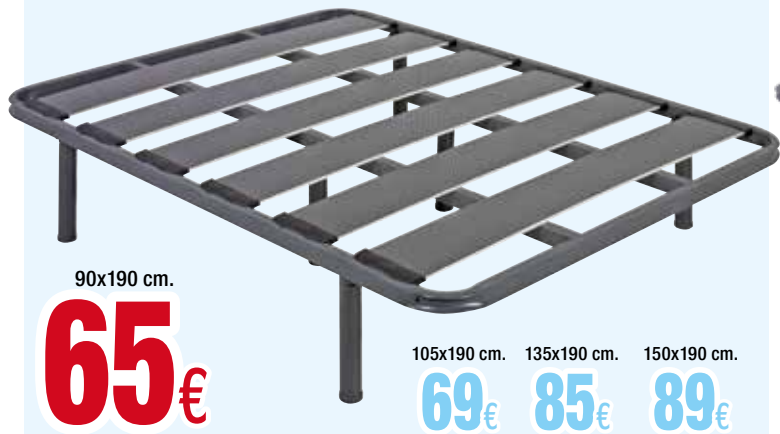

Disponibles en:
37a. NEGRO AZUL
37b. NEGRO GRIS
37c. NEGRO

65€

38. Silla giratoria mod. YOUNG.
Negro combinado azul y negro
combinado rojo.

99€

39. Sillón gamer.
Símil piel negro blanco.
70x70x115-125.

149€

40. Sillón despacho
mod.H920.
Altura regulable y
tejido Red. Negro.

79€

41. Silla oficina.
Con apoyabrazos,
base cromada,
altura regulable. Negro.

109€

42. SOMIER mod. 6000. Tubo de acero 40x30, lamas de chopo de 180 mm. Taco antiruido. Pintura epoxi. Patas no incluidas.