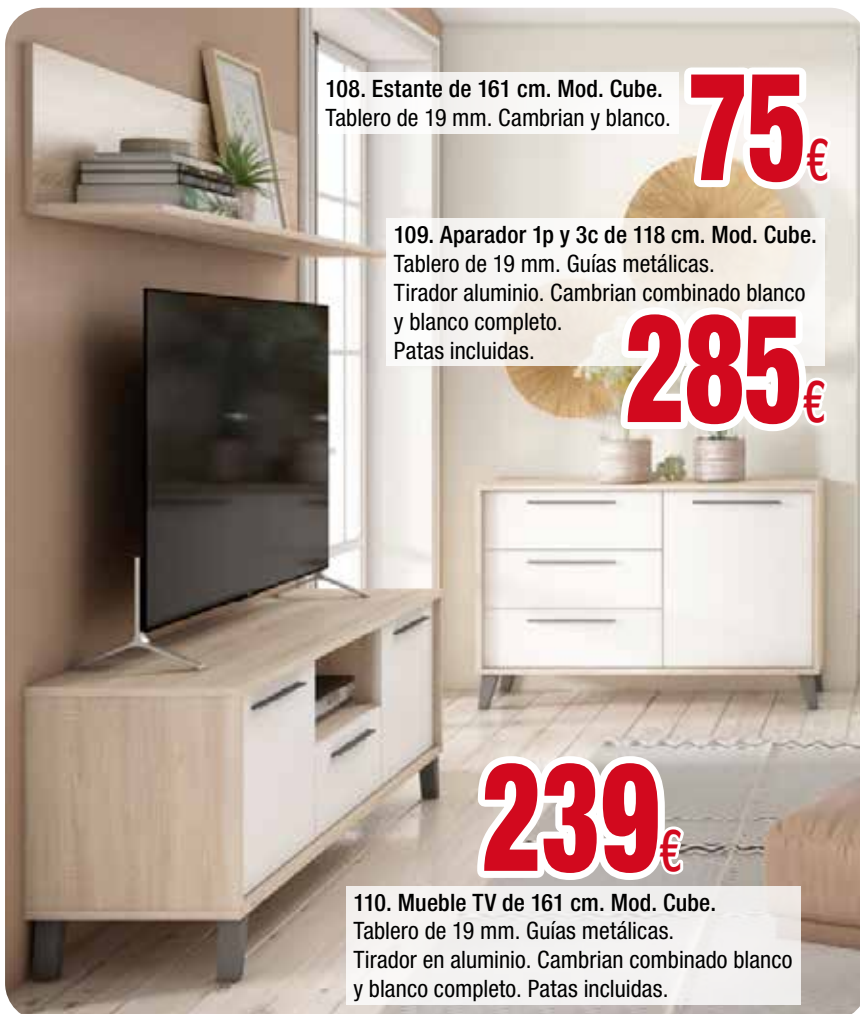

111. Aparador serie Cube 3c y 3p.
De 161 cm. Guías metálicas.
Tablero de 19 mm.
Blanco y Cambrian-blanco
Patas incluidas.

108. Estante de 161 cm. Mod. Cube.
Tablero de 19 mm. Cambrian y blanco.

75 €

109. Aparador 1p y 3c de 118 cm. Mod. Cube.
Tablero de 19 mm. Guías metálicas.
Tirador aluminio. Cambrian combinado blanco
y blanco completo.
Patas incluidas.

285 €

239 €

110. Mueble TV de 161 cm. Mod. Cube.
Tablero de 19 mm. Guías metálicas.
Tirador en aluminio. Cambrian combinado blanco
y blanco completo. Patas incluidas.