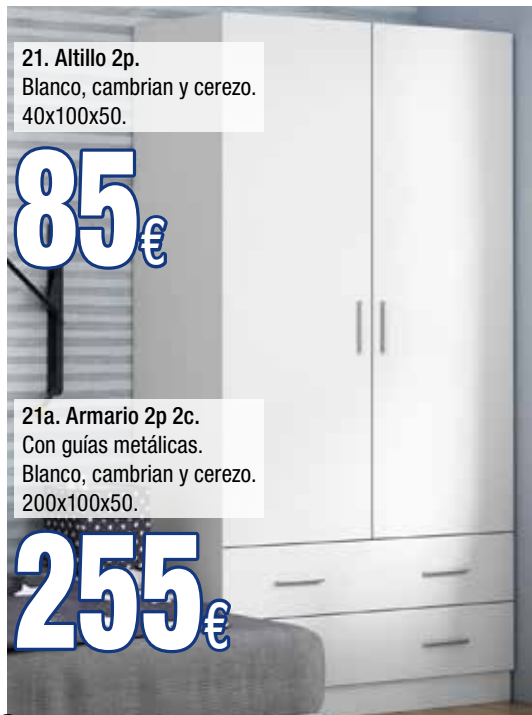

85€

21a. Armario 2p 2c.
Con guías metálicas.
Blanco, cambrian y cerezo.
200x100x50.

255€