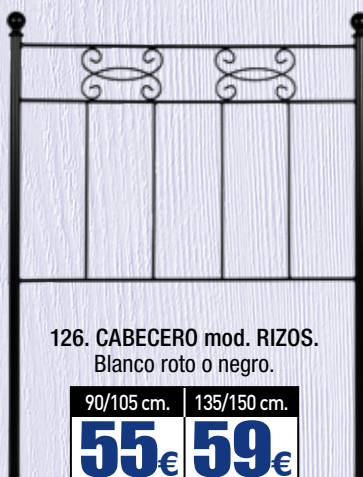

141€

122. CABECERO mod. CAPITOL.
Tapizado polipiel beig y blanco.

110x120 cm. | 155x120 cm.
109€ 129€

123. CABECERO mod. BERLÍN.
Tapizado Nido gris 2 o Nido 6 beig.

110x120 cm. | 155x120 cm.
119€ 145€

124. CABECERO mod. PRAGA.
Cambrian/blanco, blanco/plata
y blanco completo.

135x155 cm.
205€

125. CABECERO mod. ROMA.
Cambrian/blanco y blanco/blanco.

135x155 cm.
205€

126. CABECERO mod. RIZOS.
Blanco roto o negro.

90/105 cm. | 135/150 cm.
55€ 59€

127. CABECERO mod. HOJAS.
Blanco roto o negro.