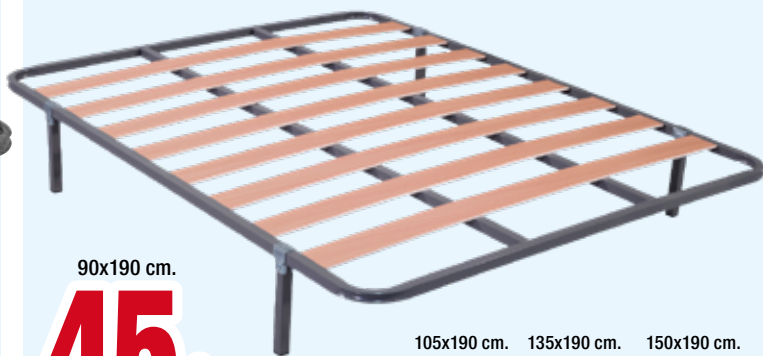

90x190 cm.

45€

105x190 cm. 135x190 cm. 150x190 cm.

49€ 59€ 65€

44. SOMIER MULTILÁMINAS. Tubo de acero 40x30, lamas de haya. Taco antiruido. Pintura epoxi. Reguladores de firmeza doble lama. Patas no incluidas.